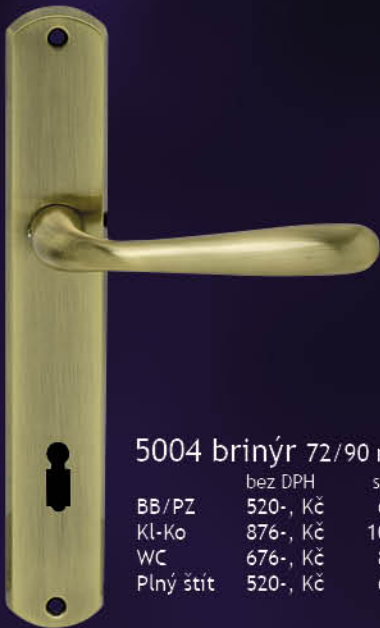

3140

188,- Kč / Pár  
227,- Kč s DPH 21%

MADLO 3261B

madlo pevné 884,- Kč  
1071,- Kč s DPH 21%  
madlo otočné 988,- Kč  
1196,- Kč s DPH 21%

Štitové kování provedení WC 72mm a 90mm

Štit 38 x 236 mm

Rozety ø 52 mm

5004 brinýr 72/90 mm

	bez DPH	s DPH 21%
BB/PZ	520-, Kč	630-, Kč
Kl-Ko	876-, Kč	1060-, Kč
WC	676-, Kč	818-, Kč
Plný štít	520-, Kč	630-, Kč

5005 brinýr 72/90 mm

	bez DPH	s DPH 21%
BB/PZ	520-, Kč	630-, Kč
Kl-Ko	876-, Kč	1060-, Kč
WC	676-, Kč	818-, Kč
Plný štít	520-, Kč	630-, Kč