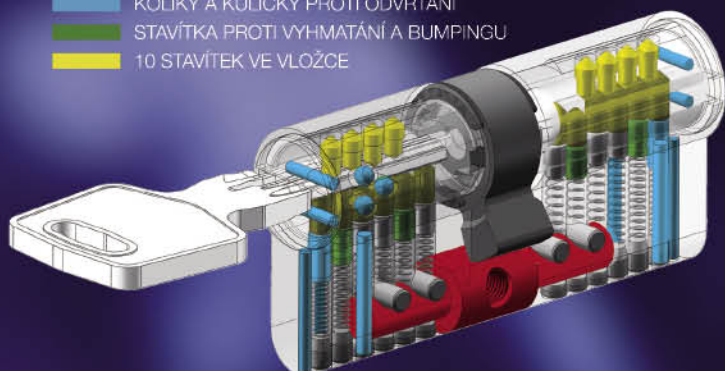

Bezpečnostní prvky vložky **EURO XStar**

- TYČ PROTI ROZLOMENÍ
- KOLÍKY A KULIČKY PROTI ODVRTÁNÍ
- STAVÍTKA PROTI VYHMATÁNÍ A BUMPINGU
- 10 STAVÍTEK VE VLOŽCE