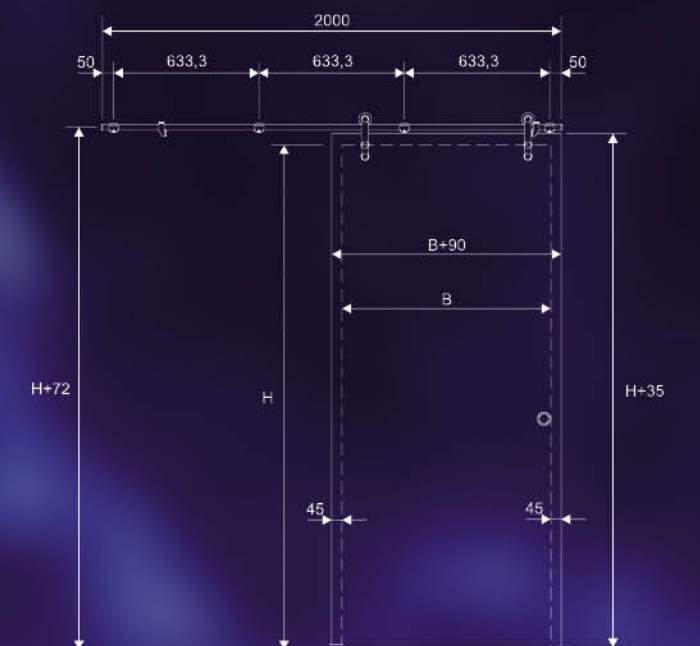

KOMPONENTY SAMOSTATNĚ

405-5
vodící trn

bez DPH 583,- Kč
s DPH 21% 706,- Kč

402-1
držák na stěnu
nerez mat

bez DPH 760,- Kč
s DPH 21% 920,- Kč

405-2
pojezd nerez mat

bez DPH 3599,- Kč
s DPH 21% 4355,- Kč

402-9
spojovací díl
pro tyč 252

bez DPH 292,- Kč
s DPH 21% 353,- Kč

252
trubka délka 2000 mm, ø 25 mm, síla 2 mm

bez DPH 1779,- Kč
s DPH 21% 2152,- Kč