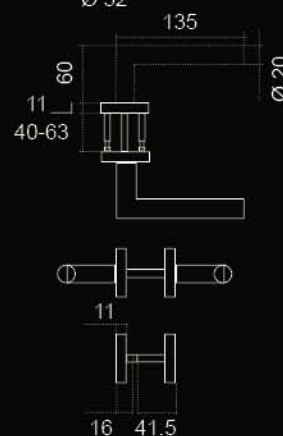

EUROLATON®