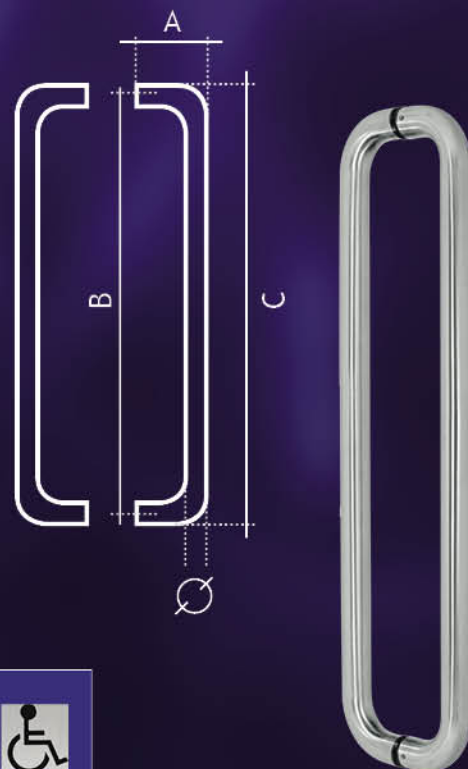

NEREZ MADLA PRO SKLENĚNÉ A DŘEVĚNÉ DVEŘE

Možnost nástřihu ze vzorníku RAL.
Cena na vyžádání dle vybraného odstínu.

81....

Cena včetně upěvňovacího setu.

81....	A	B	C	ø	Cena za Pár	jednostr.	s 21% DPH	ø sklo	ø dřevo
81200225	70	225	245	20	503,- Kč	nelze	609,- Kč	13 mm	7 mm
81200300	70	300	320	20	657,- Kč	nelze	796,- Kč	13 mm	7 mm
81200400	70	400	420	20	767,- Kč	nelze	928,- Kč	13 mm	7 mm
81200500	70	500	520	20	932,- Kč	nelze	1128,- Kč	13 mm	7 mm
81250250	75	250	275	25	662,- Kč	649,- Kč	802,- Kč	13 mm	9 mm
81250300	75	300	325	25	761,- Kč	746,- Kč	922,- Kč	13 mm	9 mm
81250425	75	425	450	25	1028,- Kč	1007,- Kč	1244,- Kč	13 mm	9 mm
81250600	75	600	625	25	1287,- Kč	1261,- Kč	1557,- Kč	13 mm	9 mm
81251250	75	1250	1275	25	3968,- Kč	3890,- Kč	4802,- Kč	13 mm	9 mm
81300350	80	350	380	30	1031,- Kč	1010,- Kč	1248,- Kč	13 mm	9 mm
81300425	80	425	455	30	1273,- Kč	1248,- Kč	1541,- Kč	13 mm	9 mm
81300600	80	600	630	30	1588,- Kč	1556,- Kč	1921,- Kč	13 mm	9 mm
81300700	80	700	730	30	1989,- Kč	1950,- Kč	2408,- Kč	13 mm	9 mm
81300800	80	800	830	30	2244,- Kč	2200,- Kč	2716,- Kč	13 mm	9 mm
81300900	80	900	930	30	3264,- Kč	3200,- Kč	3950,- Kč	13 mm	9 mm
81301250	80	1250	1280	30	4555,- Kč	4465,- Kč	5512,- Kč	13 mm	9 mm