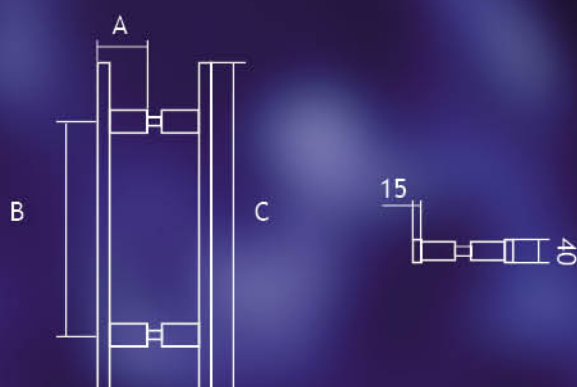

NEREZ MADLA PRO SKLENĚNÉ A DŘEVĚNÉ DVEŘE

Možnost nástřihu ze vzorníku RAL.
Cena na vyžádání dle vybraného odstínu.

78...

78....	A	B	C	Cena za Pár bez DPH	s 21%DPH	ø sklo	ø dřevo
78250350	70	350	375	2438,- Kč	2950,- Kč	13mm	9mm

76...

76....	A	B	C	Cena za Pár bez DPH	s 21%DPH	ø sklo	ø dřevo
76250350	70	350	375	2438,- Kč	2950,- Kč	13mm	9mm

99....

99.....	A	B	C	Cena za Pár bez DPH	s 21%DPH	ø sklo	ø dřevo
99400350	66	350	510	3570,- Kč	4320,- Kč	13mm	9mm
99400440	66	440	600	4284,- Kč	5184,- Kč	13mm	9mm

EUROLATON®