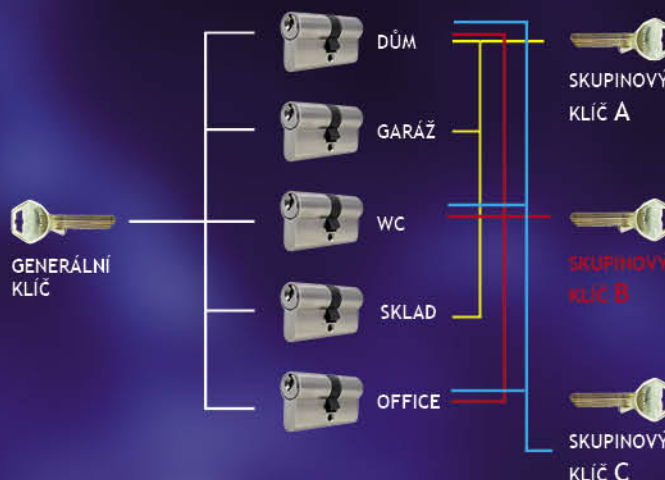

SYSTEM GENERÁLNÍHO KLÍČE

Cena dle specifikace

		Cena bez DPH	Cena včetně 21% DPH
EURO Xstar	30/30	970,- Kč	1174,- Kč
EURO Xstar	30/35	970,- Kč	1174,- Kč
EURO Xstar	30/35K	1136,- Kč	1375,- Kč
EURO Xstar	30/40	1020,- Kč	1234,- Kč
EURO Xstar	30/45	1070,- Kč	1294,- Kč
EURO Xstar	30/50	1120,- Kč	1355,- Kč
EURO Xstar	35/35	1020,- Kč	1234,- Kč
EURO Xstar	35/40	1070,- Kč	1294,- Kč
EURO Xstar	40/40	1020,- Kč	1234,- Kč
EURO Xstar	40/45	1167,- Kč	1416,- Kč
EURO Xstar	40/50	1219,- Kč	1476,- Kč
EURO Xstar	40/55	1269,- Kč	1536,- Kč