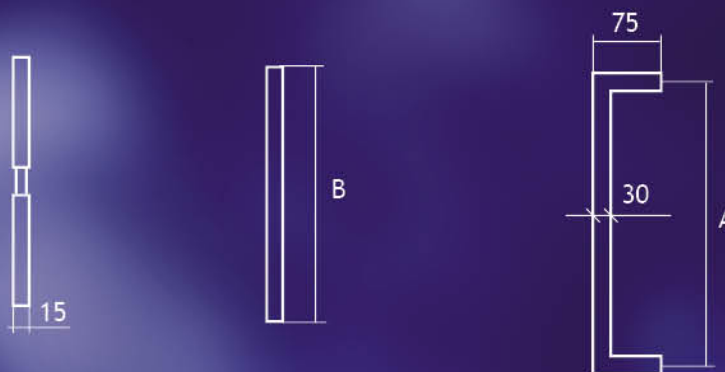

Cena včetně upěvňovacího setu.

88....	A	B	Cena bez DPH	s DPH 21%	ø sklo	ø dřevo
88 63 0200	200 mm	230 mm	1455,- Kč	1761,- Kč	9 mm	7 mm
88 63 0250	250 mm	260 mm	1576,- Kč	1908,- Kč	9 mm	7 mm
88 63 0300	300 mm	330 mm	1627,- Kč	1969,- Kč	9 mm	7 mm
88 63 0350	350 mm	380 mm	1751,- Kč	2119,- Kč	9 mm	7 mm
88 63 0450	450 mm	480 mm	1928,- Kč	2333,- Kč	9 mm	7 mm
88 63 0600	600 mm	630 mm	2205,- Kč	2668,- Kč	9 mm	7 mm
88 63 0900	900 mm	930 mm	3178,- Kč	3846,- Kč	9 mm	7 mm