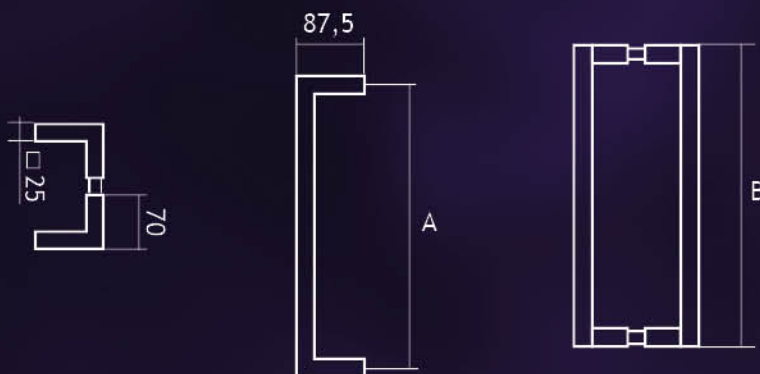

NEREZ MADLA PRO SKLENĚNÉ A DŘEVĚNÉ DVEŘE

Možnost nástřiku ze vzorníku RAL.
Cena na vyžádání dle vybraného odstínu.

Cena včetně upěvňovacího setu.

87....	A	B	Cena bez DPH	s DPH 21%	ø sklo	ø dřevo
87 25 0250	250 mm	275 mm	1887,- Kč	2284,- Kč	13 mm	9 mm
87 25 0300	300 mm	325 mm	1949,- Kč	2359,- Kč	13 mm	9 mm
87 25 0350	350 mm	375 mm	2124,- Kč	2571,- Kč	13 mm	9 mm
87 25 0450	450 mm	475 mm	2228,- Kč	2696,- Kč	13 mm	9 mm
87 25 0600	600 mm	625 mm	2617,- Kč	3167,- Kč	13 mm	9 mm
87 25 0900	900 mm	925 mm	3247,- Kč	3930,- Kč	13 mm	9 mm