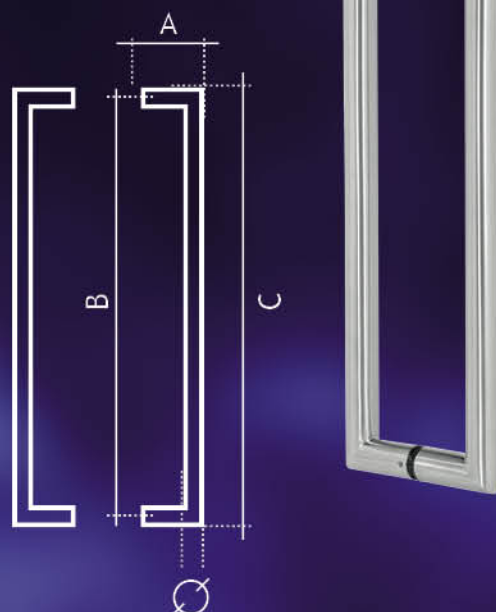

Cena včetně upěvňovacího setu.

82....	A	B	C	ø	Cena za Pár	jednostr.	s 21% DPH	ø sklo	ø dřevo
82250250	75	250	275	25	744,- Kč	729,- Kč	901,- Kč	13 mm	9 mm
82250300	75	300	325	25	856,- Kč	839,- Kč	1037,- Kč	13 mm	9 mm
82250425	75	425	450	25	1098,- Kč	1076,- Kč	1329,- Kč	13 mm	9 mm
82250600	75	600	625	25	1412,- Kč	1384,- Kč	1709,- Kč	13 mm	9 mm
82251250	75	1250	1275	25	4050,- Kč	3970,- Kč	4901,- Kč	13 mm	9 mm
82300350	80	350	380	30	1062,- Kč	1041,- Kč	1286,- Kč	13 mm	9 mm
82300425	80	425	455	30	1284,- Kč	1258,- Kč	1554,- Kč	13 mm	9 mm
82300600	80	600	630	30	1629,- Kč	1597,- Kč	1972,- Kč	13 mm	9 mm
82301250	80	1250	1280	30	4723,- Kč	4630,- Kč	5715,- Kč	13 mm	9 mm

82....