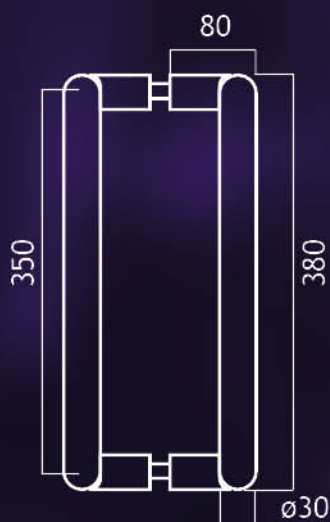

NEREZ MADLA PRO SKLENĚNÉ A DŘEVĚNÉ DVEŘE

Možnost nástřihu ze vzorníku RAL.
Cena na vyžádání dle vybraného odstínu.