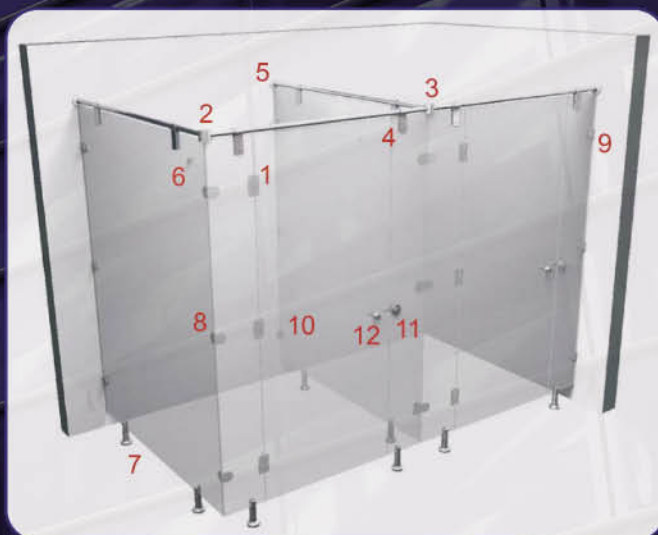

NEREZ KABINOVÉ KOVÁNÍ PRO SANITÁRNÍ PŘÍČKY 13 a 18mm

bez DPH: 270,- Kč
s DPH 21% 327,- Kč
55 x 90 mm

bez DPH: 311,- Kč
s DPH 21% 377,- Kč
ø 25 x 65 mm

ø 61 mm
ø 32 mm
min.v. 110 mm
max.v. 145 mm

bez DPH: 519,- Kč
s DPH 21% 629,- Kč

ø 65 mm
ø 25 mm

bez DPH: 311,- Kč
s DPH 21% 377,- Kč
ø 25 mm

bez DPH: 207,- Kč
s DPH 21% 251,- Kč

bez DPH: 114,- Kč
s DPH 21% 138,- Kč

bez DPH: 301,- Kč
s DPH 21% 364,- Kč
samozavírací

bez DPH: 207,- Kč
s DPH 21% 251,- Kč

bez DPH: 135,- Kč
s DPH 21% 163,- Kč