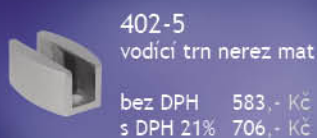

KOMPONENTY SAMOSTATNĚ

402-5
vodící trn nerez mat
bez DPH 583,- Kč
s DPH 21% 706,- Kč

402-1
držák na stěnu
nerez mat
bez DPH 760,- Kč
s DPH 21% 920,- Kč