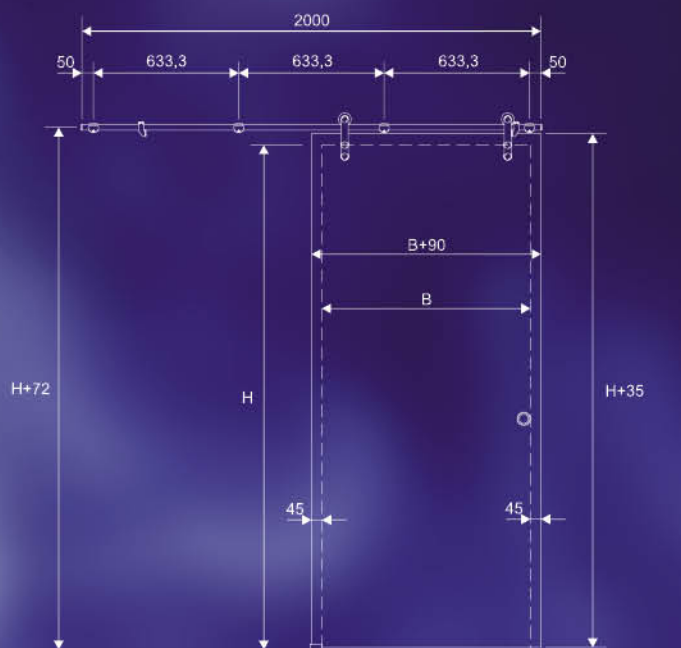

KOMPONENTY SAMOSTATNĚ

402-5
vodící trn nerez mat
bez DPH 583,- Kč
s DPH 21% 706,- Kč

402-1
držák na stěnu
nerez mat
bez DPH 760,- Kč
s DPH 21% 920,- Kč

402-2
pojezd nerez mat
bez DPH 4400,- Kč
s DPH 21% 5323,- Kč

402-9
spojovací díl
pro tyč 252
bez DPH 292,- Kč
s DPH 21% 353,- Kč

252
trubka délka 2000 mm, ø 25 mm, síla 2 mm
bez DPH 1779,- Kč
s DPH 21% 2152,- Kč