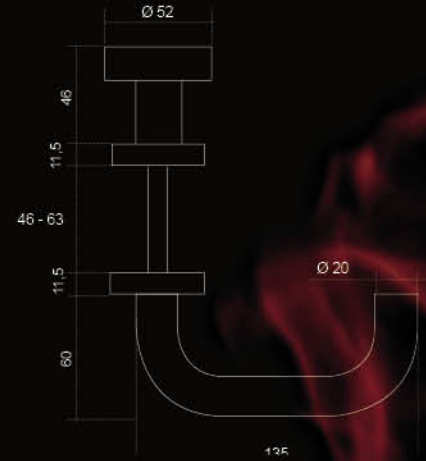

04903 021 9mm

KL-KL PZ bez DPH 1134,- Kč
s DPH 21% 1372,- Kč

DIN 18273: 1997 - 12