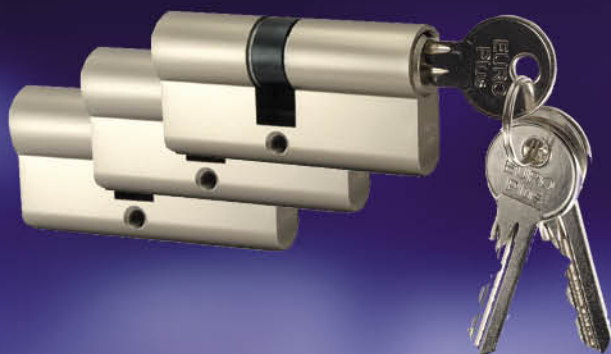

STAVEBNÍ VLOŽKA ZAMAK

	bez DPH	s DPH 21%
30/35	149,- Kč	181,- Kč